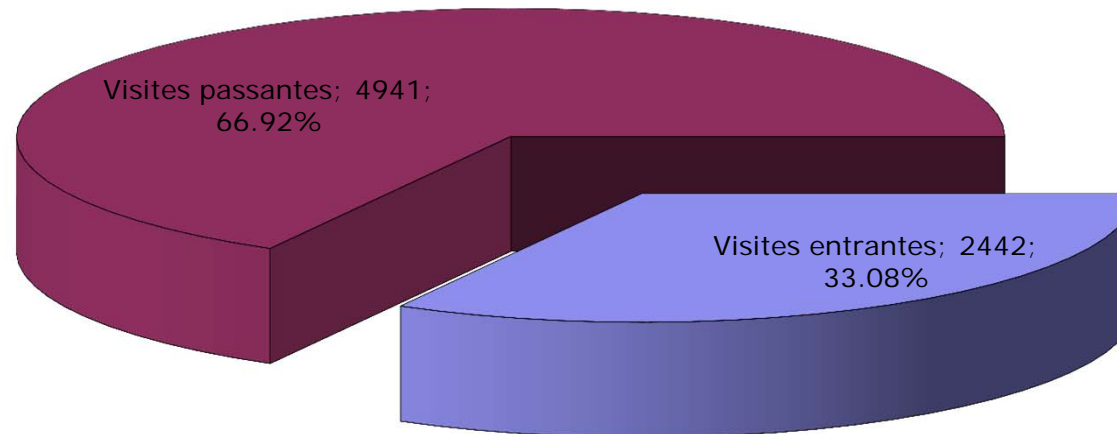

Provenance des visiteurs par continent

Afrique	16	0.22%
Amérique du Nord	14	0.19%
Amérique du Sud	23	0.31%
Asie	2	0.03%
Europe	7325	99.21%
Océanie	3	0.04%

Total: 7383

Provenance des visiteurs d'Europe

Suisse	7141	97.51%
Allemagne	12	0.16%
Belgique	8	0.11%
Espagne	0	0.00%
France	143	1.95%
Italie	3	0.04%
Pays-Bas	2	0.03%
Suède	0	0.00%
Hongrie	0	0.00%
Roumanie	0	0.00%
Norvège	0	0.00%
Autriche	7	0.10%
Royaume Uni	2	0.03%
Slovaquie	0	0.00%
Portugal	0	0.00%
Tchécoslovaquie	2	0.03%
Pologne	0	0.00%
Luxembourg	0	0.00%
Danemark	0	0.00%
Russie	3	0.04%
Finlande	0	0.00%
Grèce	0	0.00%

Total: 7323

Comportement des visites

Comportement des visites

Evolution des visiteurs