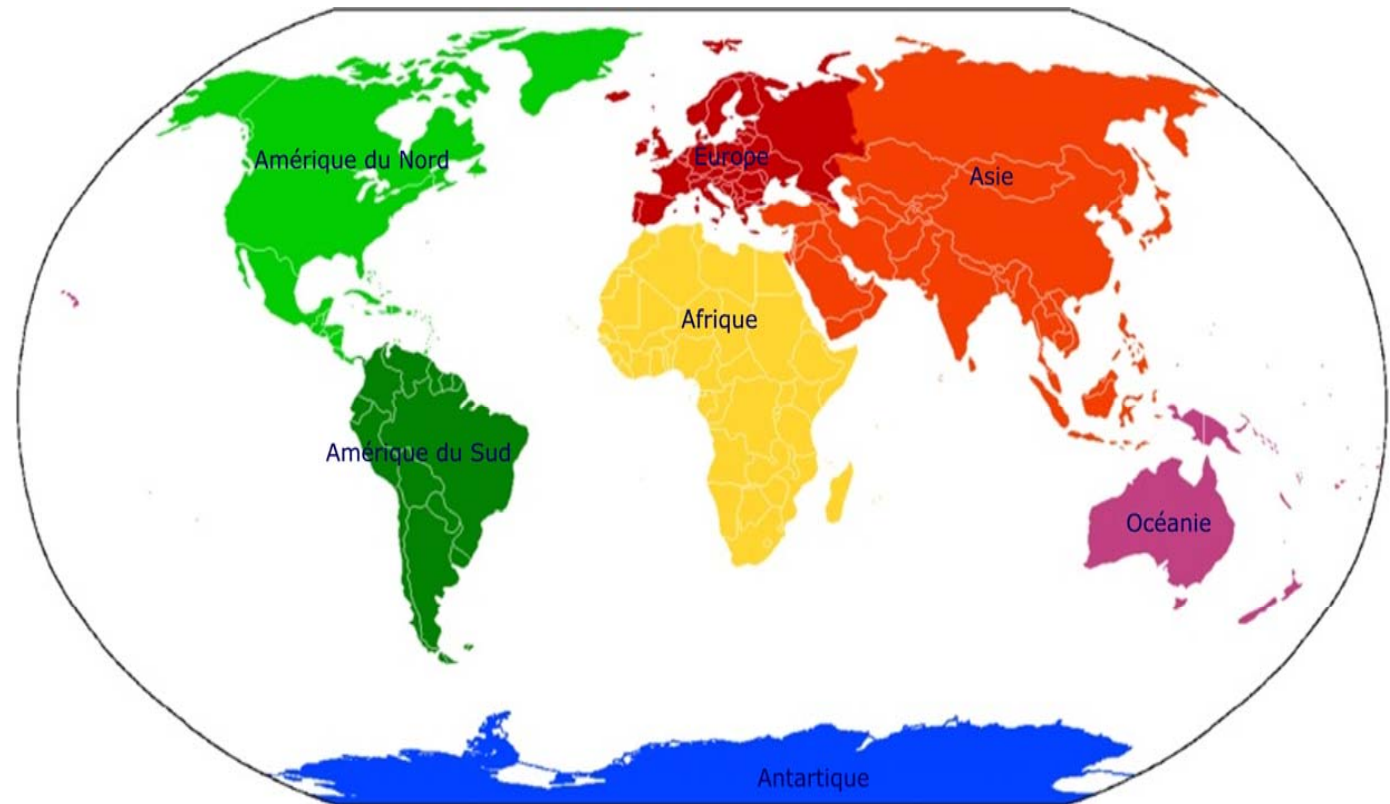

Provenance des visiteurs par continent

Afrique	16	0.22%
Amérique du Nord	14	0.19%
Amérique du Sud	23	0.31%
Asie	2	0.03%
Europe	7325	99.21%
Océanie	3	0.04%

Total: 7383

Provenance des visiteurs d'Europe

Suisse	7141	97.51%
Allemagne	12	0.16%
Belgique	8	0.11%
Espagne	0	0.00%
France	143	1.95%
Italie	3	0.04%
Pays-Bas	2	0.03%
Suède	0	0.00%
Hongrie	0	0.00%
Roumanie	0	0.00%
Norvège	0	0.00%
Autriche	7	0.10%
Royaume Uni	2	0.03%
Slovaquie	0	0.00%
Portugal	0	0.00%
Tchécoslovaquie	2	0.03%
Pologne	0	0.00%
Luxembourg	0	0.00%
Danemark	0	0.00%
Russie	3	0.04%
Finlande	0	0.00%
Grèce	0	0.00%

Total: 7323

Comportement des visites

Comportement des visites

Evolution des visiteurs